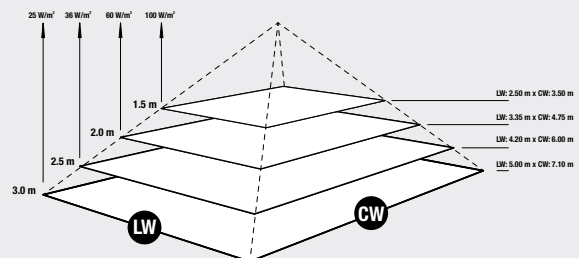

Abmessungen | dimensions

Wärmeleistung | thermal output

1. Gesamtlänge total length	448 mm
2. Höhe height	73 mm
3. Breite width	145 mm
4. Gesamthöhe total height	160 mm
5. Kippbereich tilting range	+/- 30°