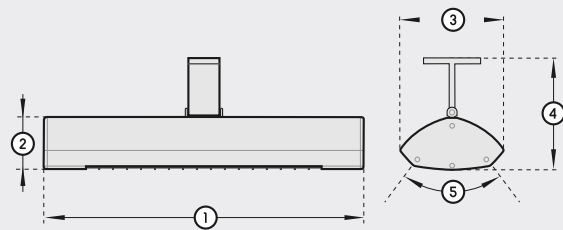

Stromanschluss | power connection

230 V / IP 24

Anschlussleitung | connection cable

1800 mm mit Schuko Stecker | with Schuko plug

Gewicht | weight

1,8 kg

ohne Schalter | without switch

Farbe | colour

Art.-Nr. | item-No.

● titan titanium	9100079
○ weiß white	9100078
● nano-anthrazit nano-anthracite	9100479

Leistung | capacity

1x 1400 Watt | watts

beheizbare Fläche | heatable area

bis 12 m² | up to 12 m²

Abmessungen | dimensions

Wärmeleistung | thermal output

1. Gesamtlänge total length	448 mm
2. Höhe height	73 mm
3. Breite width	145 mm
4. Gesamthöhe total height	160 mm
5. Kippbereich tilting range	+/- 30°