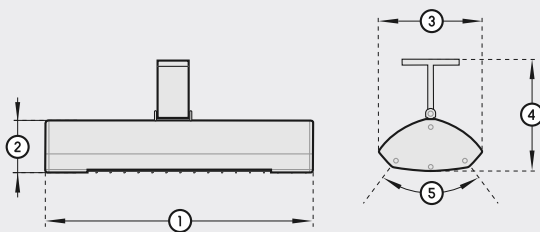

Wand, Decke | wall, ceiling

Stromanschluss | power connection

230 V / IP 24

Anschlussleitung | connection cable

1800 mm mit Schuko Stecker | with Schuko plug

Gewicht | weight

1,68 kg

beheizbare Fläche | heatable area

ohne Schalter | without switch

Farbe | colour Art.-Nr. | item-No.

- titan | titanium 9100445
- weiß | white 9100444
- nano-anthrazit | nano-anthracite 9100453

mit Zugschalter | with pull switch

- titan | titanium 9100117
- weiß | white 9100125
- nano-anthrazit | nano-anthracite 9100452

Abmessungen | dimensions

1. Gesamtlänge total length	318 mm
2. Höhe height	73 mm
3. Breite width	145 mm
4. Gesamthöhe total height	141 mm
5. Kippbereich tilting range	+/- 30°

Wärmeleistung | thermal output