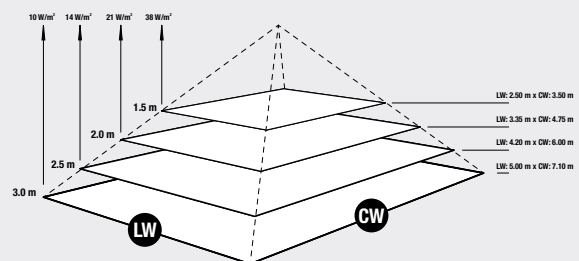

Wand, Decke | wall, ceiling

Stromanschluss | power connection

230 V / IP 24

Anschlussleitung | connection cable

1800 mm mit Schuko Stecker | with Schuko plug

Gewicht | weight

1,68 kg

beheizbare Fläche | heatable area

Abmessungen | dimensions

1. Gesamtlänge total length	318 mm
2. Höhe height	73 mm
3. Breite width	145 mm
4. Gesamthöhe total height	141 mm
5. Kippbereich tilting range	+/- 30°

Wärmeleistung | thermal output