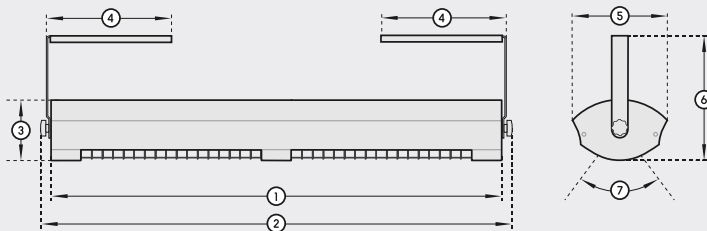

SOLAMAGIC 2800 für Deckenmontage SOLAMAGIC 2800 for ceiling mounting

● titan titanium	9100307
○ weiß white	9100308
● nano-anthrazit nano-anthracite	9100470

SOLAMAGIC 4000 für Wand- oder Deckenmontage SOLAMAGIC 4000 for wall or ceiling mounting

Abmessungen | dimensions

1. Länge length	829 mm	6. Gesamthöhe total height	230 mm
2. Gesamtlänge total length	866 mm	mit Deckenabhängung with ceiling suspension	500 mm
3. Höhe height	110 mm	(andere Längen auf Anfrage other lengths on request)	
4. Bügellänge bracket length	225 mm	7. Kippbereich tilting range	+/- 30°
5. Breite width	176 mm		