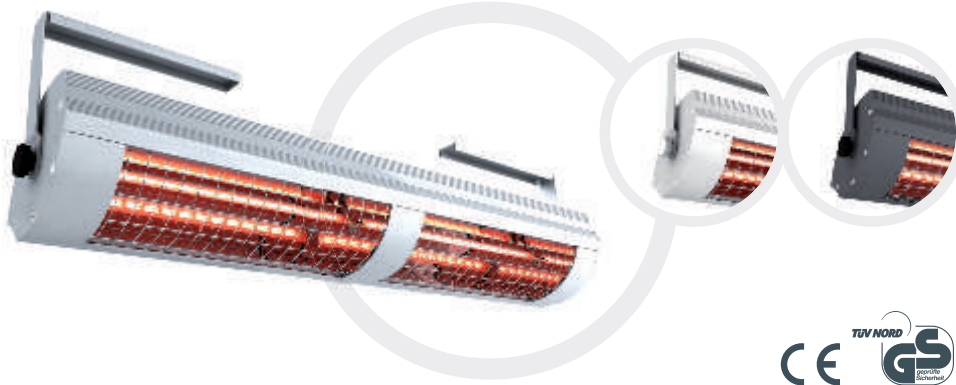

SOLAMAGIC 2800/4000

Professioneller Strahler, überall dort einsetzbar, wo große Wärmebereiche geschaffen werden sollen.

Einsatzbereiche

Stallgassen, Veranstaltungen, Lagerhallen

Professional radiator; can be used wherever larger comfort zones are required.

Applications

stable aisles, events, ware houses

Ausführung | version

ohne Schalter, mit Deckenabhängung oder Befestigungsbügel erhältlich
without switch, available with ceiling suspension or mounting bracket

Leistung | capacity

2x 1400 oder 2x 2000 Watt
2x 1400 or 2x 2000 watts

Montage | installation

Wand oder Decke | wall or ceiling

Stromanschluss | power connection

2800 Watt | watts: 230 V / IP 24
4000 Watt | watts: 400 V / IP 24

Anschlussleitung | connection cable

2x 1400: 1800 mm mit Schuko Stecker | with Schuko plug
2x 2000: ohne | without
2x 1400 Deckenabhängung: installationsabhängig
2x 1400 ceiling suspension: depending on installation