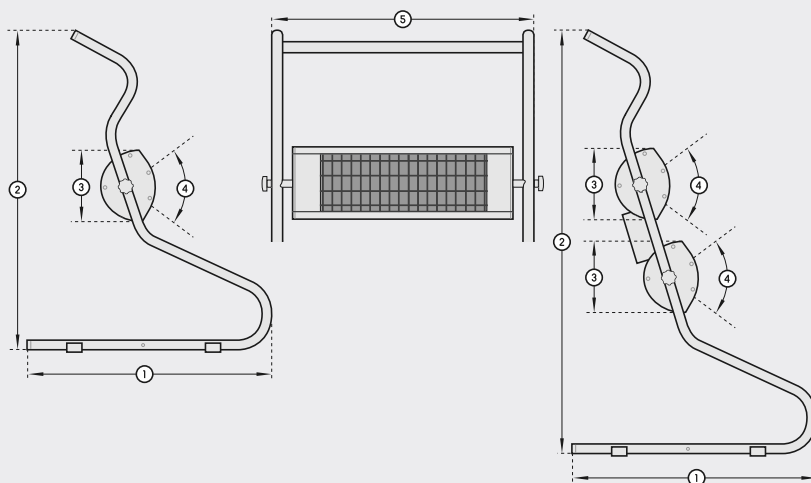

Art.-Nr. | item-No.

9100304

2x 1400 Watt | watts

titan, orange | titanium, orange

9100303

Abmessungen | dimensions

1x 1400 Watt | 1x 1400 watts

1. Tiefe depth	534 mm
2. Gesamthöhe total height	694 mm
3. Höhe (Strahler) height (heater)	144 mm
4. Kippbereich tilting range	+/- 30°
5. Gesamtbreite total width	520 mm

2x 1400 Watt | 2x 1400 watts

1. Tiefe depth	534 mm
2. Gesamthöhe total height	920 mm
3. Höhe (Strahler) height (heater)	144 mm
4. Kippbereich tilting range	+/- 30°
5. Gesamtbreite total width	520 mm

Wärmeleistung | Thermal power