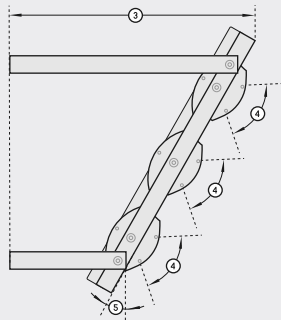

## Abmessungen | dimensions

1. Gesamtlänge   total length	1024 mm
2. Höhe   height	681 mm
3. Tiefe   depth	580 mm
4. Kippbereich   tilting range	+/- 30°
5. Neigung   indination	30°