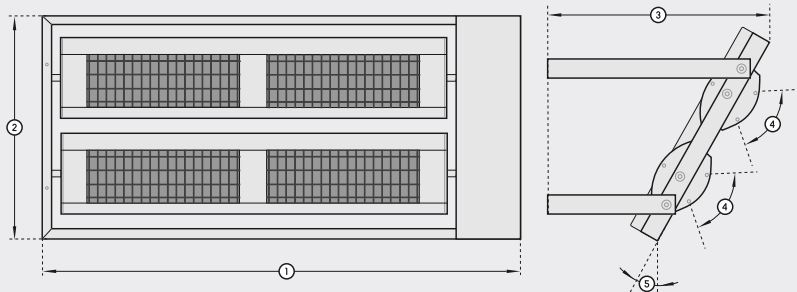

## Abmessungen | dimensions

1. Gesamtlänge   total length	644 mm
2. Höhe   height	685 mm
3. Tiefe   depth	580 mm
4. Kippbereich   tilting range	+/- 30°
5. Neigung   inclination	30°

## Wandmontage | wall mounting

## Abmessungen | dimensions

1. Gesamtlänge   total length	1024 mm
2. Höhe   height	480 mm
3. Tiefe   depth	485 mm
4. Kippbereich   tilting range	+/- 30°
5. Neigung   inclination	30°