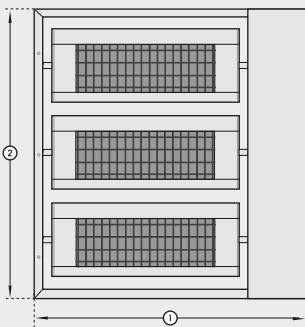

## beheizbare Fläche | heatable area

montageabhängig | depending on installation

## Abmessungen | dimensions

1. Gesamtlänge   total length	644 mm
2. Höhe   height	685 mm
3. Tiefe   depth	580 mm
4. Kippbereich   tilting range	+/- 30°
5. Neigung   inclination	30°