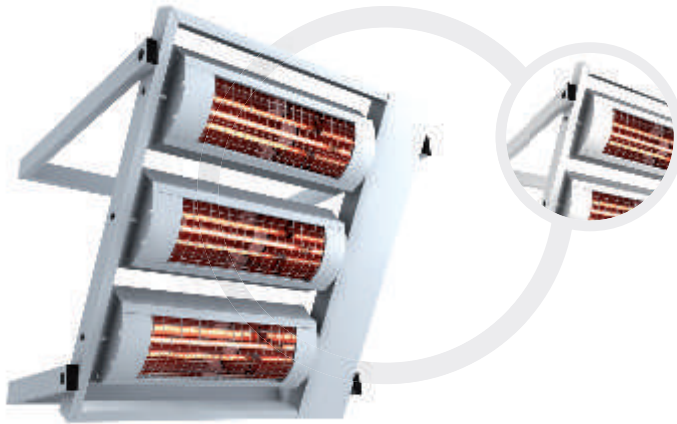

Ausführung | version

ohne Schalter, mit Wand- oder Deckenhalterung erhältlich
without switch, available with wall or ceiling bracket

Leistung | capacity

3x 2000 Watt | watts

Montage | installation

Wand oder Decke | wall or ceiling

Stromanschluss | power connection

400 V / IP 24

Anschlussleitung | connection cable

ohne | without

Gewicht | weight

15 kg

beheizbare Fläche | heatable area

montageabhängig | depending on installation

Packungsinhalt | package contents

1x SOLAMAGIC 6000 für Wand- oder Deckenmontage

1x Betriebs-/ Montageanleitung

1x SOLAMAGIC 6000 for wall or ceiling mounting

1x instruction manual

Wandmontage | wall mounting

Farbe | colour	Art.-Nr. | item-No.
● titan | titanium	9100106
○ weiß | white	9100110

Deckenmontage | ceiling mounting

● titan | titanium	9100130
○ weiß | white	9100129

Abmessungen | dimensions

1. Gesamtlänge | total length	644 mm
2. Höhe | height	685 mm
3. Tiefe | depth	580 mm
4. Kippbereich | tilting range	+/- 30°
5. Neigung | inclination	30°