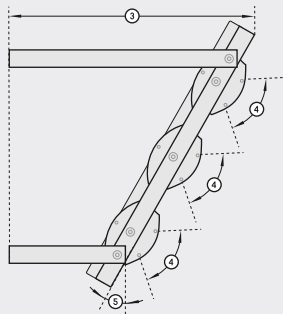

## Abmessungen | dimensions

1. Gesamtlänge   total length	644 mm
2. Höhe   height	685 mm
3. Tiefe   depth	580 mm
4. Kippbereich   tilting range	+/- 30°
5. Neigung   inclination	30°