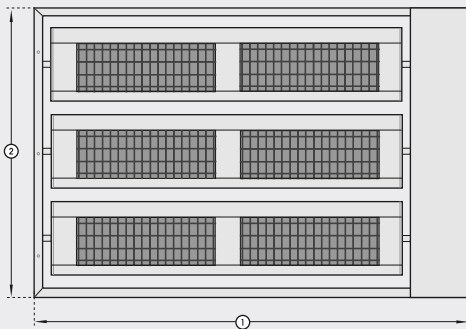

## Abmessungen | dimensions

1. Gesamtlänge   total length	1024 mm
2. Höhe   height	681 mm
3. Tiefe   depth	580 mm
4. Kippbereich   tilting range	+/- 30°
5. Neigung   indination	30°