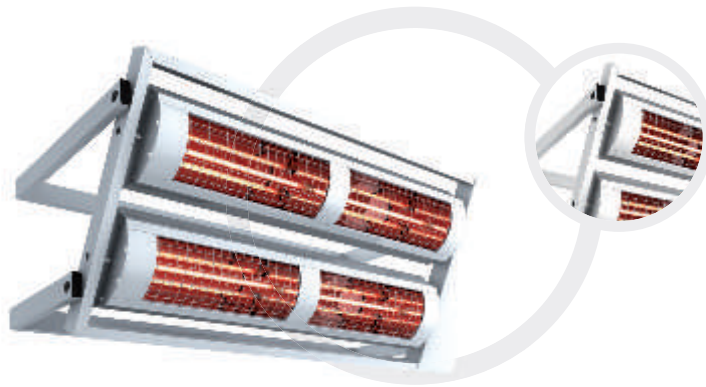

SOLAMAGIC 8000