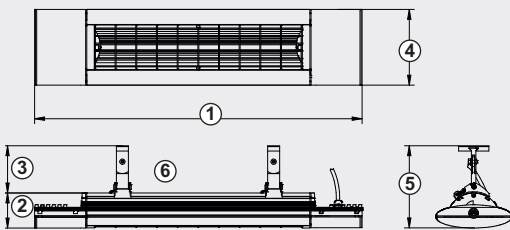

* Handheld transmitters are to be ordered separately

mit T-Halterung
with T-bracket

Abmessungen | dimensions

1. Gesamtlänge total length	866 mm
2. Höhe height	92 mm
3. Höhe Halter height bracket	125 mm
4. Breite width	200 mm
5. Gesamthöhe total height	217 mm
6. Kippbereich tilting range	45°
einseitig unidirectional	