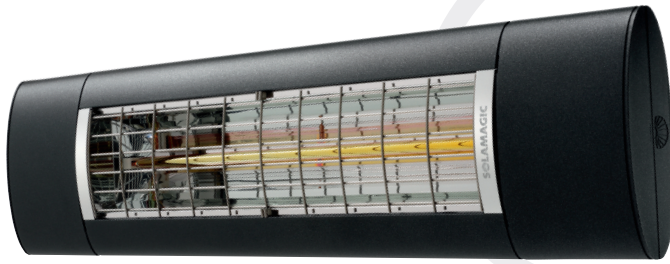

SOLAMAGIC D2 2000 W

* in Vorbereitung | in preparation

Ausführung | version

D2 2000-ARC

mit 3-Stufen-Dimmer | with 3-step-dimmer

33% / 66% / 100%

mit LED Anzeige | with LED display

Steuerung mit Solamagic 4 Kanal Handsender* |

control via Solamagic 4 channel handheld transmitter*

D2 2000-BT

mit 3-Stufen-Dimmer | with 3-step-dimmer

33% | 66% | 100%

mit LED Anzeige | with LED display

Steuerung via Smartphone oder Tablet mit

Bluetooth 4.1

control via smartphone or tablet with Bluetooth 4.1

Leistung | capacity

1x 2000 Watt | watts

Montage | installation

Wand, Decke | wall, ceiling

Stromanschluss | power connection

230 V / IP 44

Anschlussleitung | connection cable

1.800 mm mit Schuko Stecker |

with Schuko plug

Gewicht | weight

5,1 kg

Packungsinhalt | package contents

1x SOLAMAGIC D2 mit T-Halterungen

1x Betriebs-/ Montageanleitung

1x SOLAMAGIC D2 with T-brackets