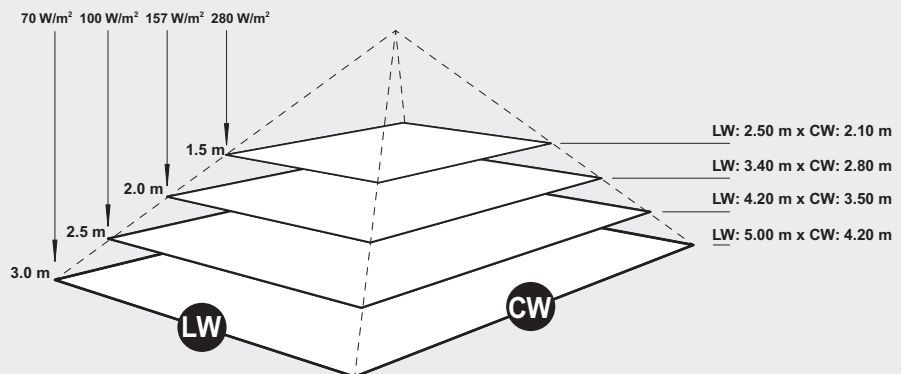

Wärmeleistung | thermal output

Zubehör | accessories

4-Kanal Funk Handsender

4 channel handheld transmitter

Farbe | colour	Art.-Nr. | item-No.
☐ titan | titanium	9100597

4-Kanal Bluetooth Handsender HT4 |

4 channel Bluetooth handheld transmitter HT4

Farbe | colour	Art.-Nr. | item-No.
☐ titan | titanium	9100792